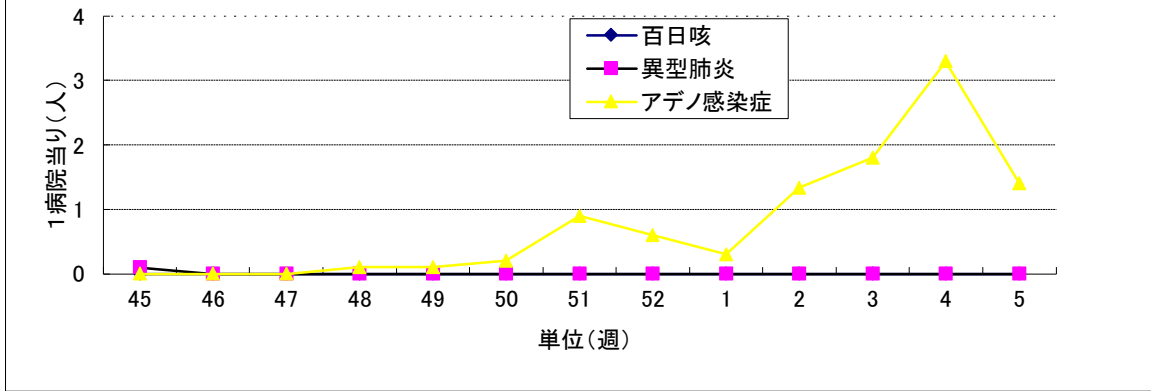

釧路地方感染症サーベイランス(1)

釧路地方感染症サーベイランス(4)

釧路地方感染症サーベイランス(2)

釧路地方感染症サーベイランス(5)

釧路地方感染症サーベイランス(3)

- 溶連菌感染症が釧路市内で急増しています
- インフルエンザは釧路市内では減少していますが、中標津で急増してい

※ 釧路小児科医会 第5週(1/29~2/4)